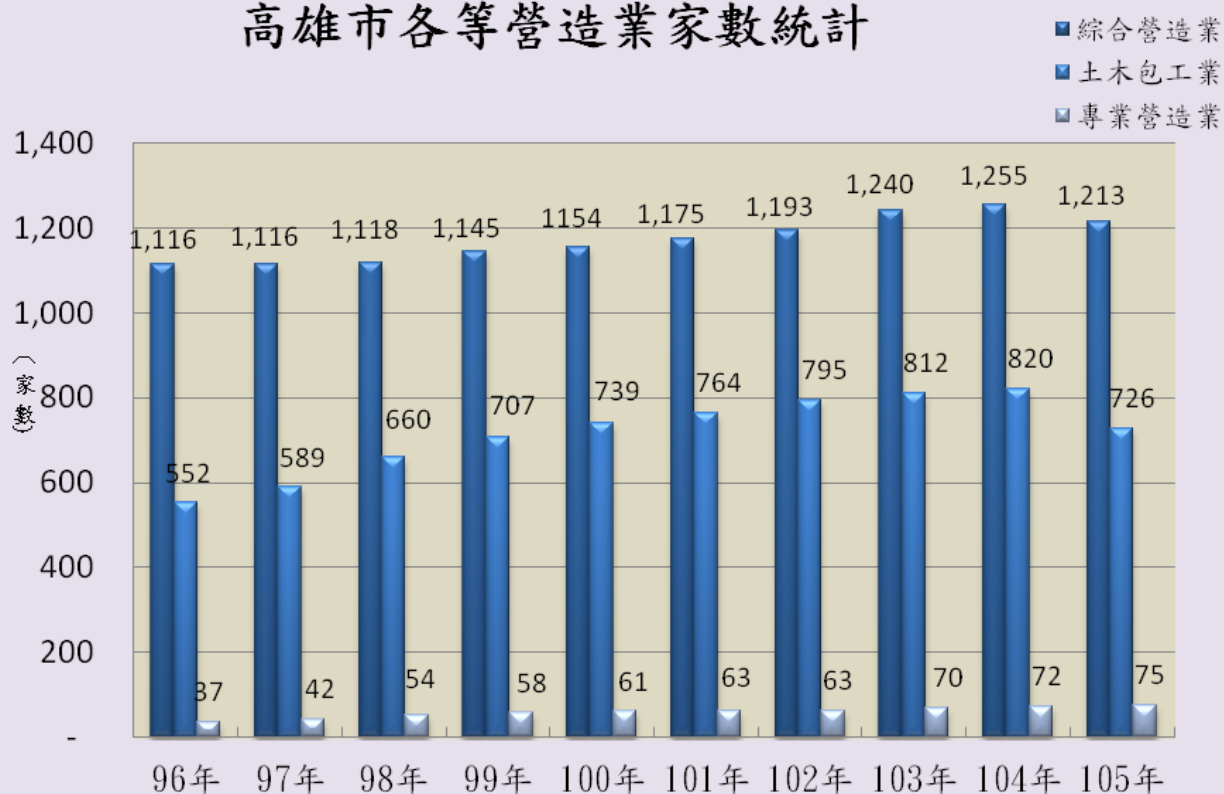

高雄市各等營造業家數統計

高雄市各等營造業家數增減情形

(家數)

高雄市各等營造業家數統計

- ◆ 甲等營造
- 乙等營造
- ▲ 丙等營造