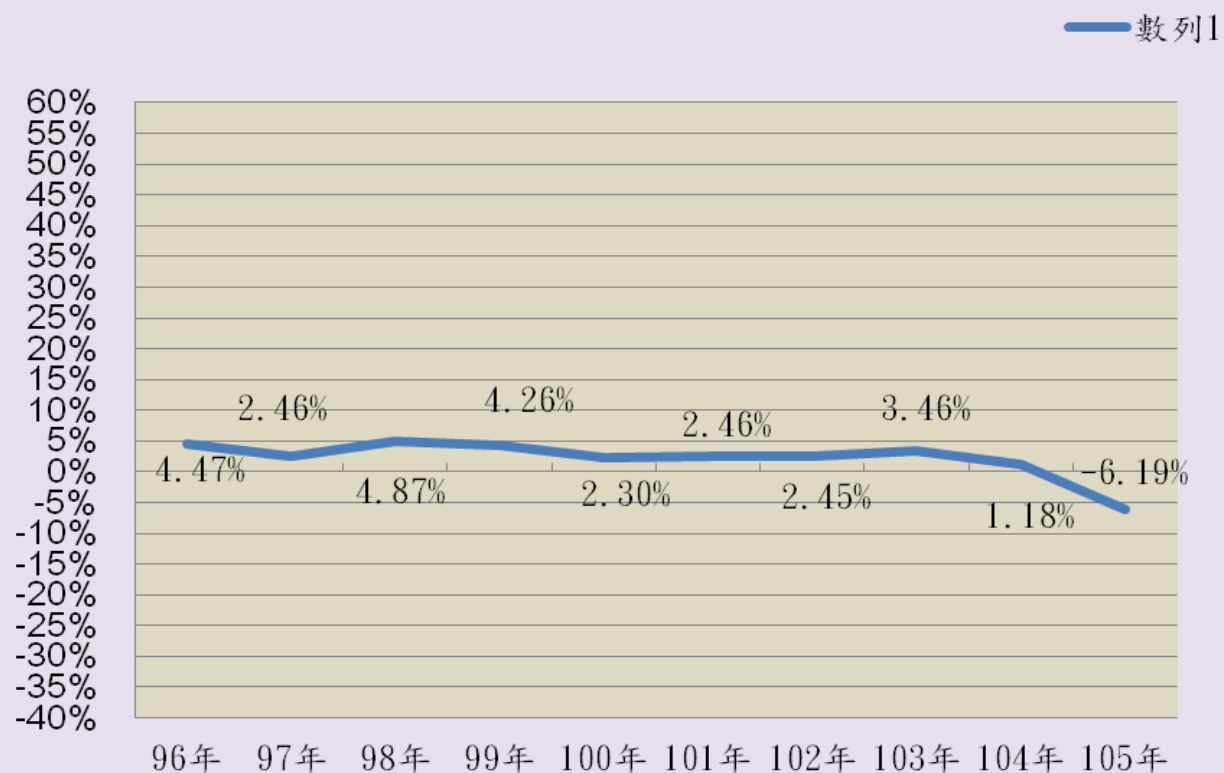

高雄市各等營造業家數統計

高雄市各等營造業家數增減情形

(家數)

高雄市各等營造業家數統計

- ◆ 甲等營造
- 乙等營造
- ▲ 丙等營造