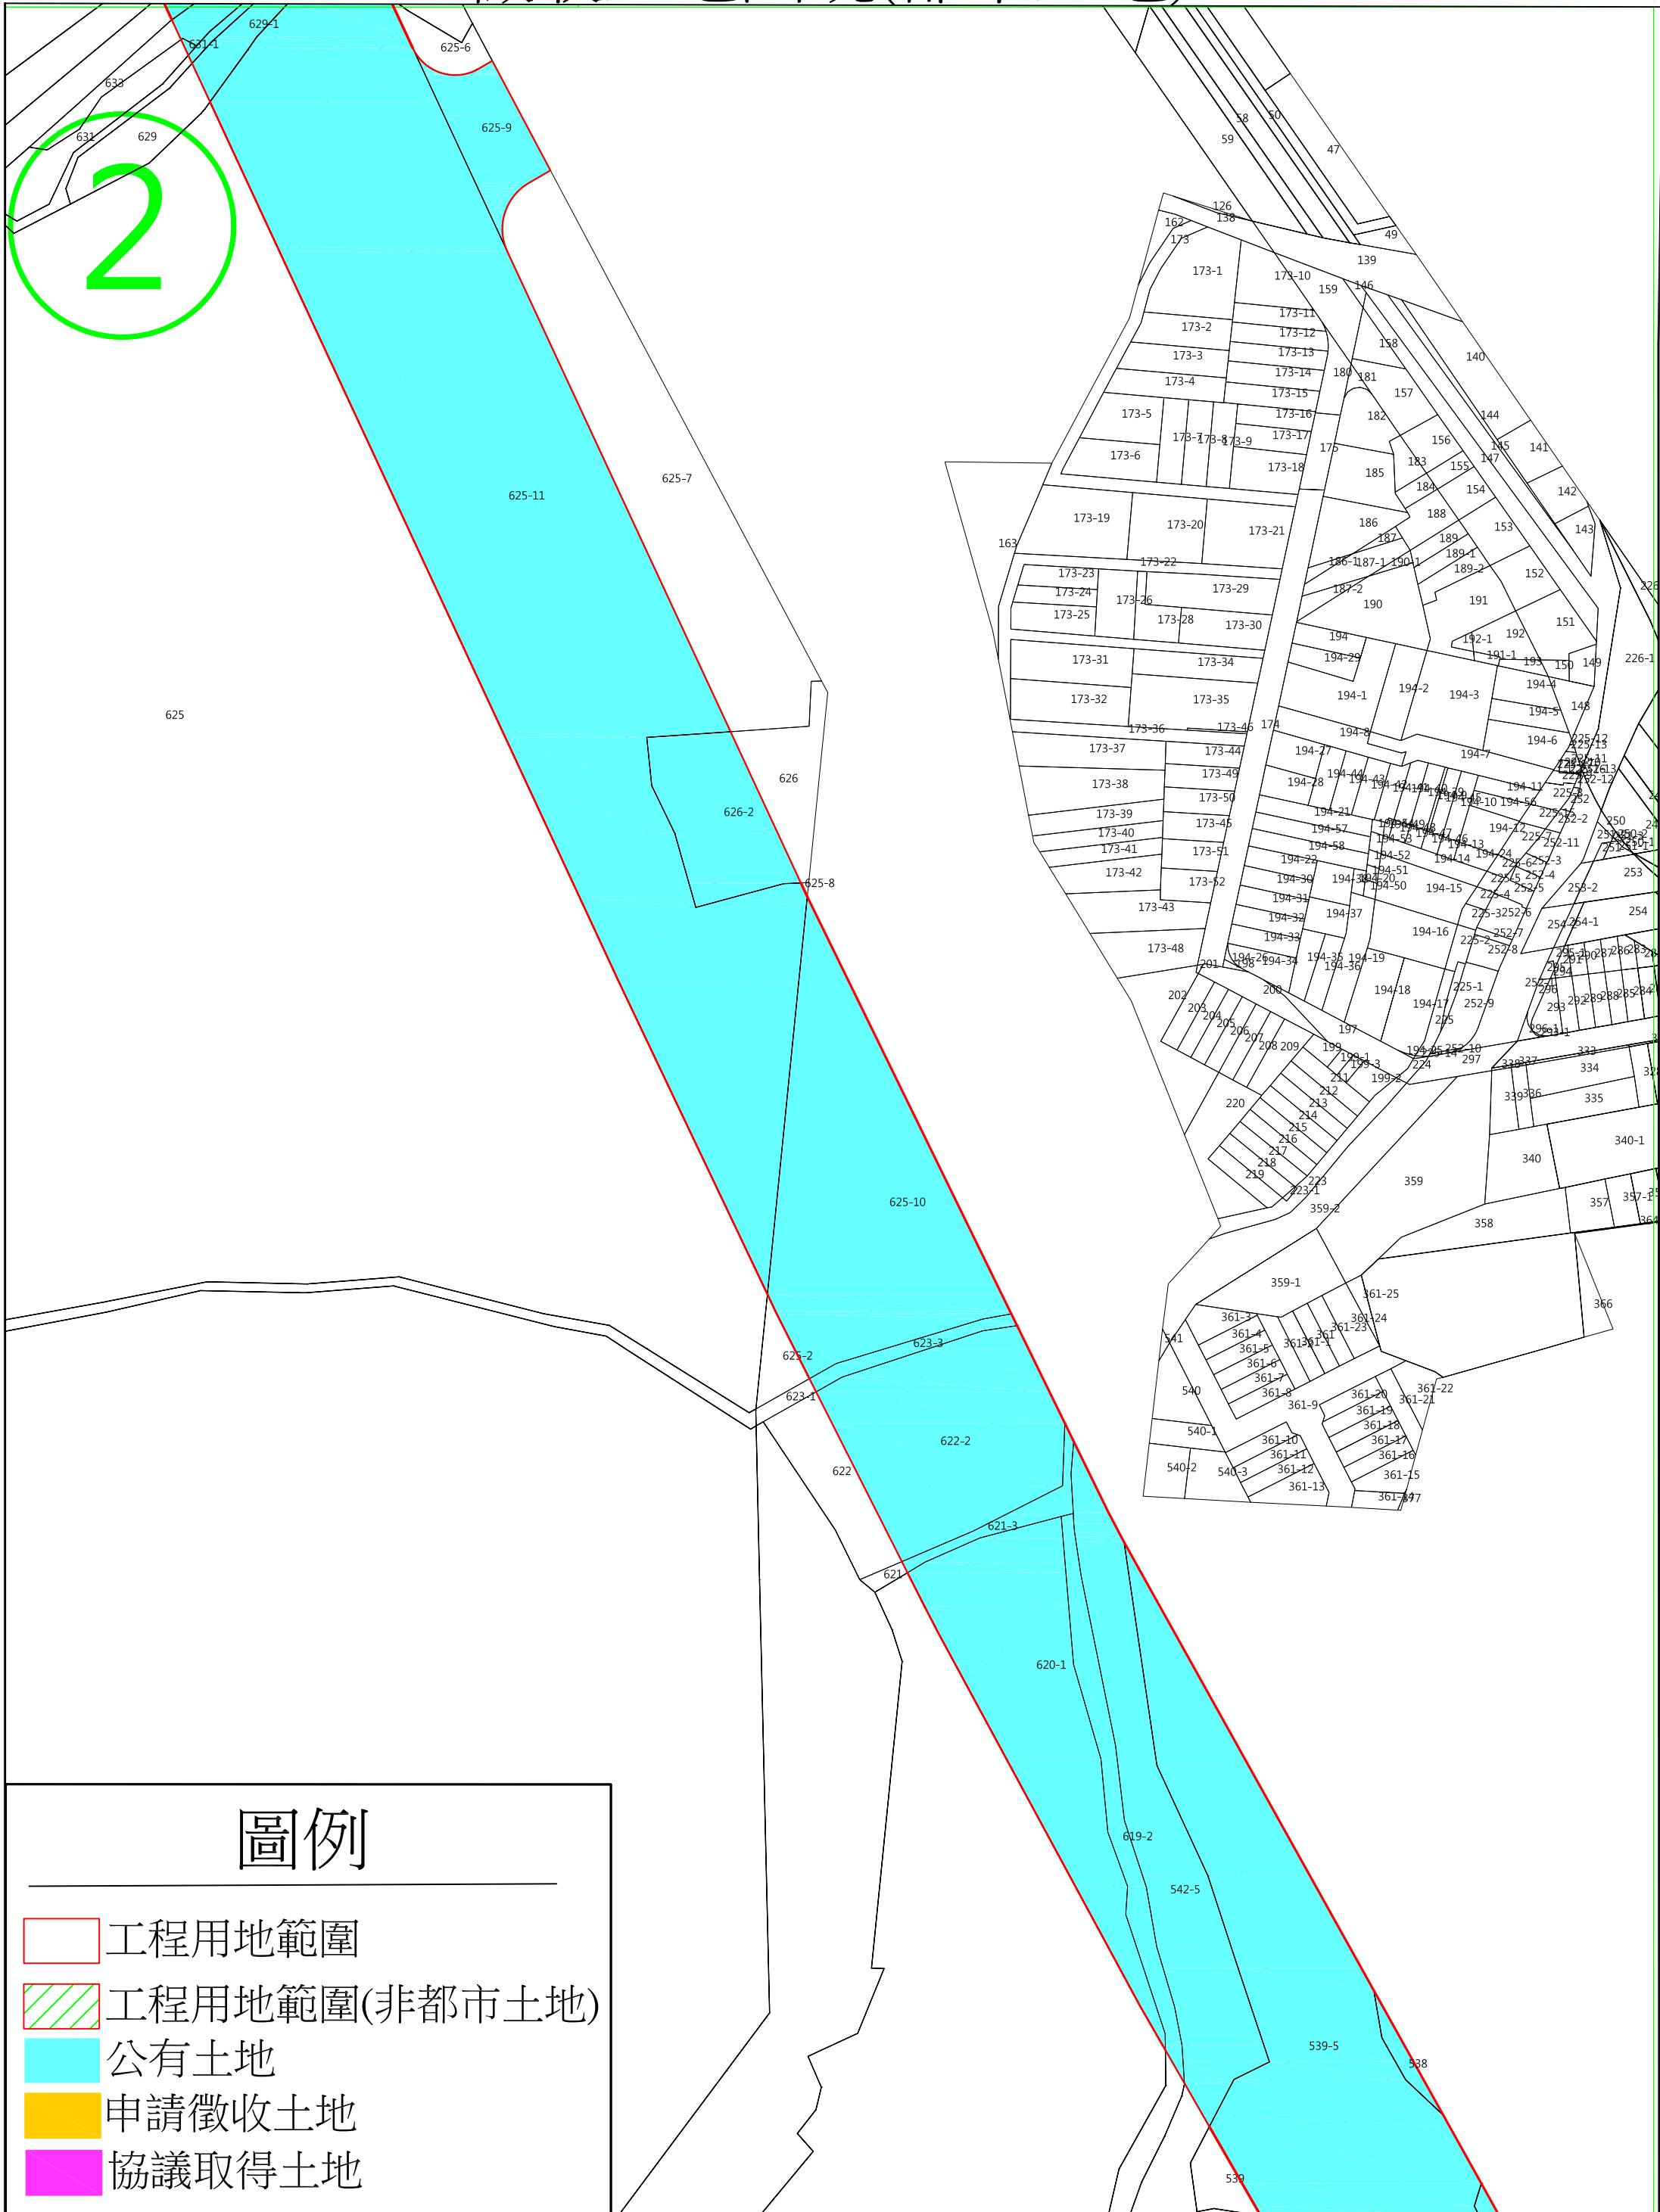

高雄市濱海聯外道路開闢工程 (北段道路0k~2k+100) 徵收土地圖說(都市土地)

非都市土地共 6 筆，3 筆協議取得，3 筆申請徵收

高雄市濱海聯外道路開闢工程 (北段道路0k~2k+100)

徵收土地圖說(都市土地)

高雄市濱海聯外道路開闢工程 (北段道路0k~2k+100)

徵收土地圖說(都市土地)

高雄市濱海聯外道路開闢工程 (北段道路0k~2k+100)

徵收土地圖說(都市土地)

高雄市濱海聯外道路開闢工程 (北段道路0k~2k+100)

徵收土地圖說(都市土地)