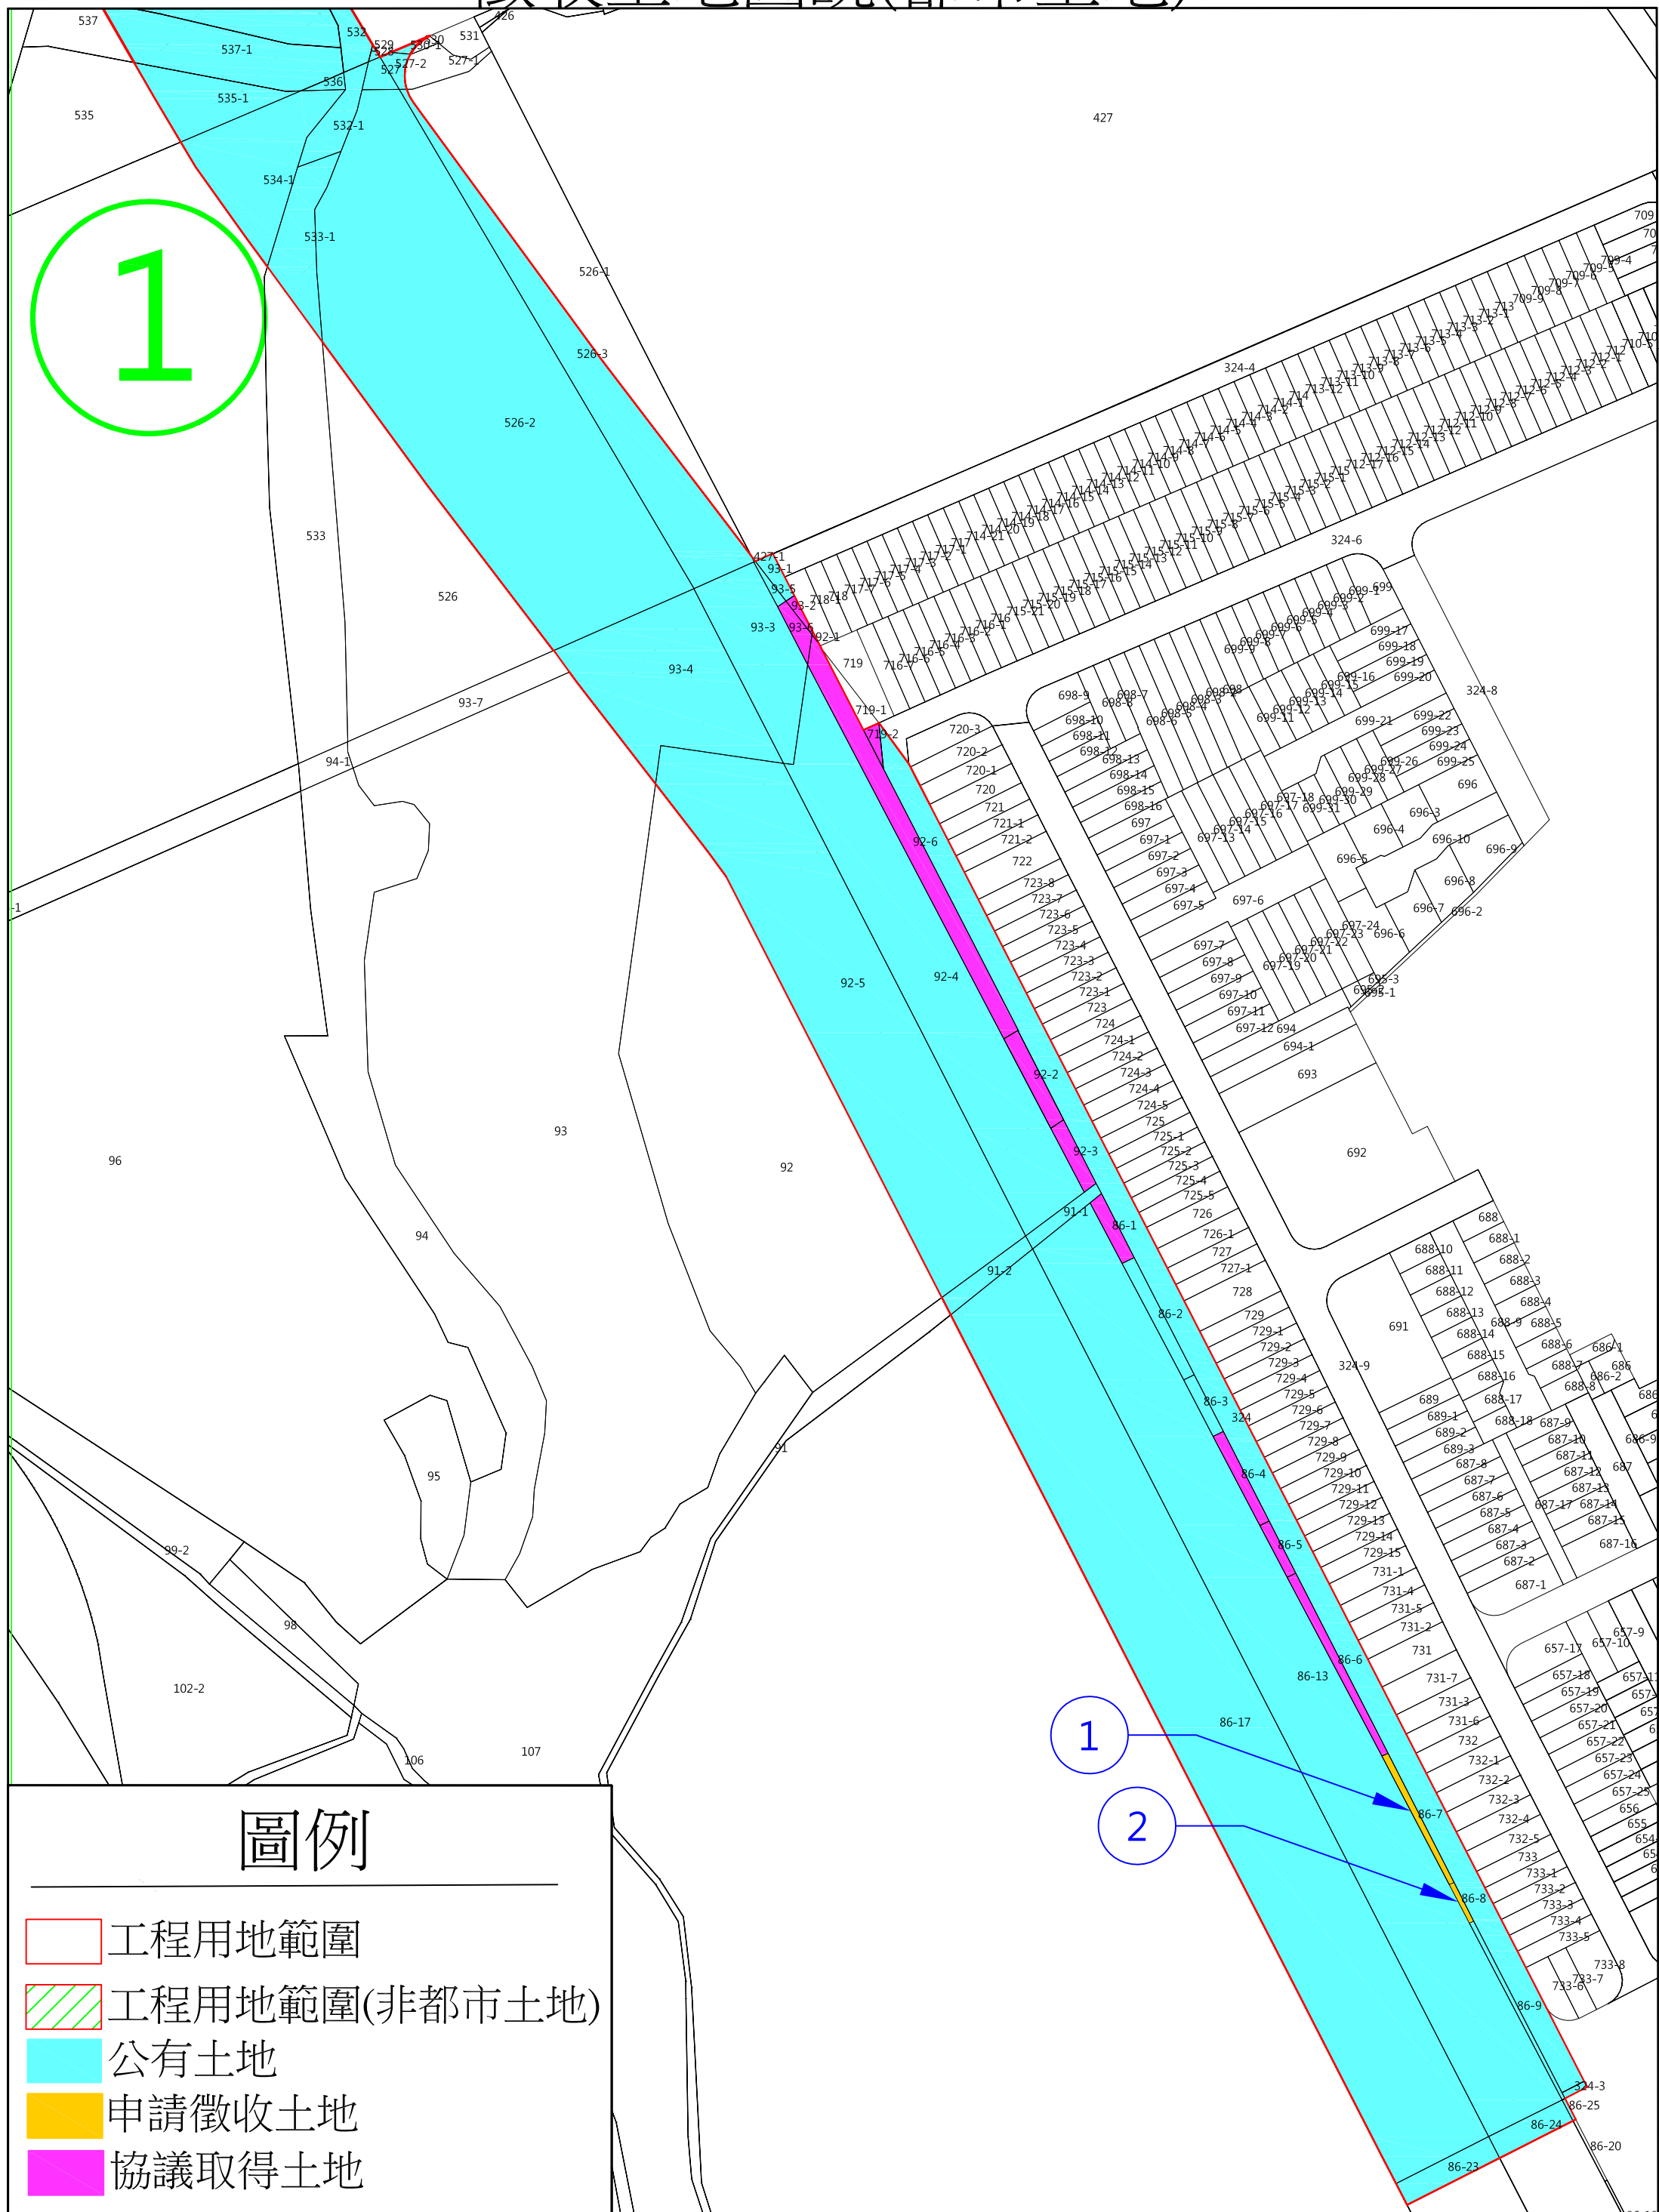

高雄市濱海聯外道路開闢工程 (北段道路0k~2k+100) 徵收土地圖說(都市土地)

非都市土地共 6 筆，3 筆協議取得，3 筆申請徵收

高雄市濱海聯外道路開闢工程 (北段道路0k~2k+100)

徵收土地圖說(都市土地)

高雄市濱海聯外道路開闢工程 (北段道路0k~2k+100)

徵收土地圖說(都市土地)

高雄市濱海聯外道路開闢工程 (北段道路0k~2k+100)

徵收土地圖說(都市土地)

高雄市濱海聯外道路開闢工程 (北段道路0k~2k+100)

徵收土地圖說(都市土地)