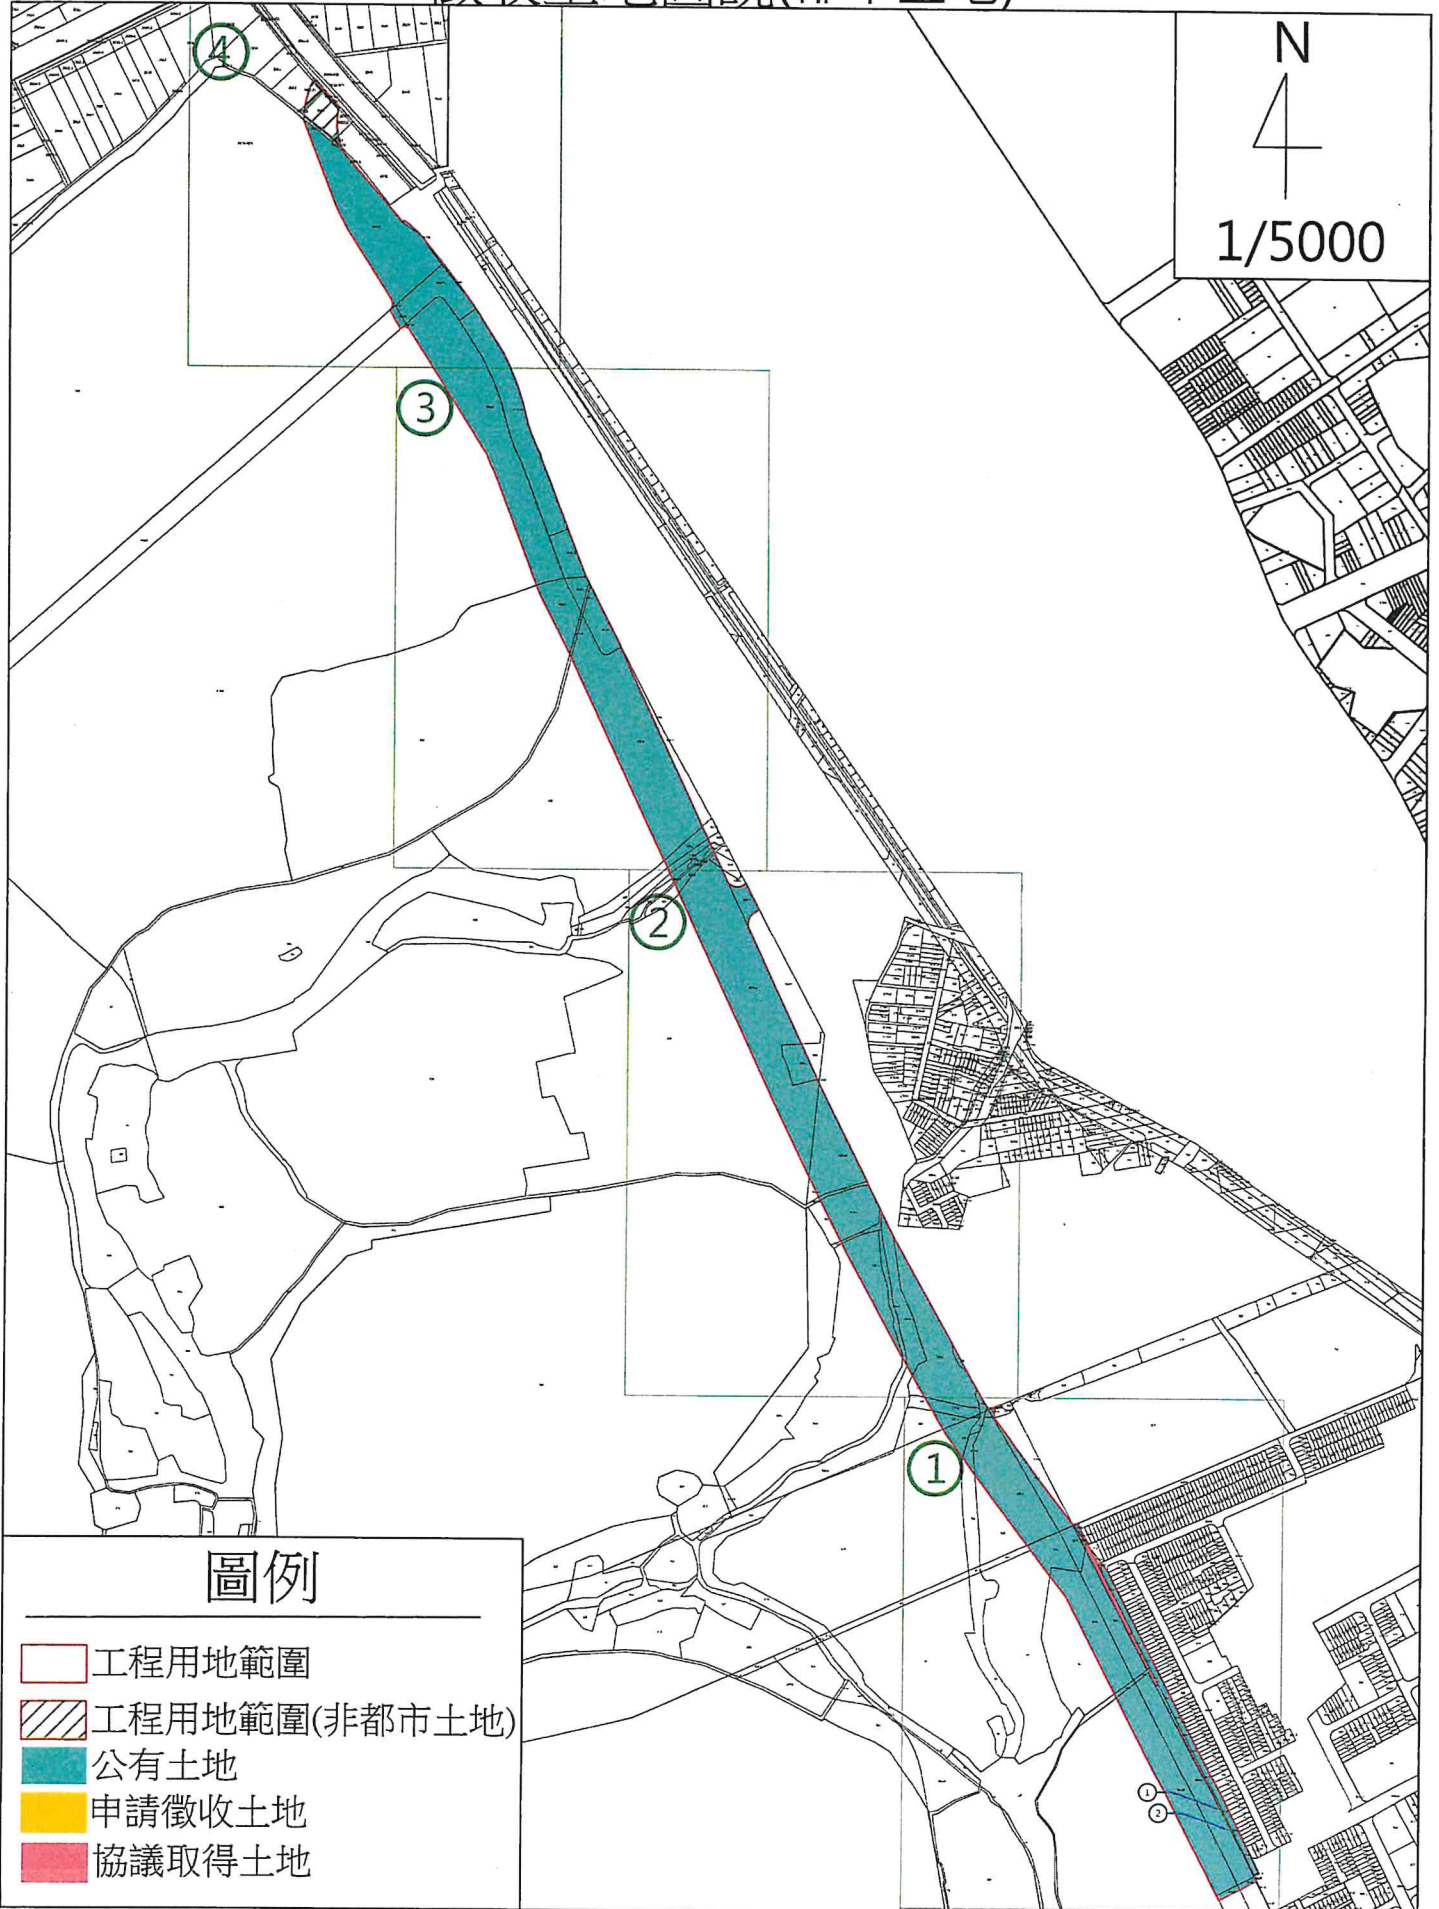

高雄市濱海聯外道路開闢工程 (北段道路0k~2k+100) 徵收土地圖說(都市土地)

非都市土地共 6 筆，3 筆協議取得，3 筆申請徵收

高雄市濱海聯外道路開闢工程 (北段道路0k~2k+100)

徵收土地圖說(都市土地)

高雄市濱海聯外道路開闢工程 (北段道路0k~2k+100)

徵收土地圖說(都市土地)

高雄市濱海聯外道路開闢工程 (北段道路0k~2k+100)

徵收土地圖說(都市土地)

高雄市濱海聯外道路開闢工程 (北段道路0k~2k+100)

徵收土地圖說(都市土地)